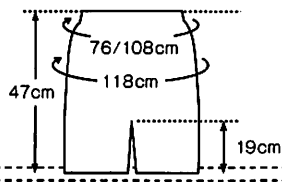

UNI PANTS Lサイズ