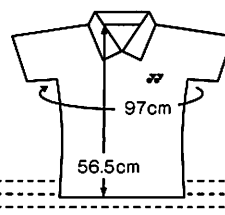

WOMEN'S GAME SHIRTS Lサイズ