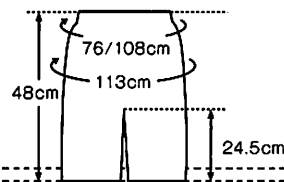

UNI PANTS Lサイズ