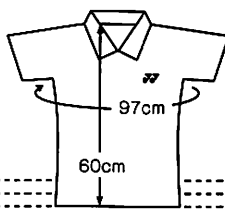

WOMEN'S GAME SHIRTS Lサイズ