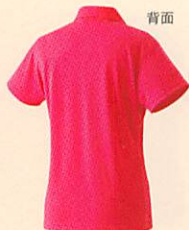

(019)

(279)

20441 WOMEN ¥6,800+税

ゲームシャツ
ミッドナイトネイビー(472)・ネイビーブルー(019)・ライトイエロー(279)
S・M・L・O・XO
ポリエステル100%
○UVカット○吸汗速乾○制電
※20441は20440とサイズ規格が異なります。

(122)

背面

(007)

(450)