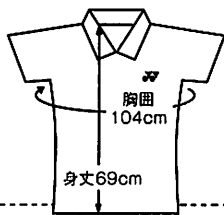

JASPO JASPOサイズ規格表

- ○当サイズはJASPO(日本スポーツ用品工業協会規格)に基づくものです。
- ○身長、胸囲、ウエストから最適なサイズを確認できます。
- ○インナーウェアとSTBはJASPOサイズ規格表が適合サイズ表となります。

ユニセックス/メンズ

ヌードサイズ表示 / 単位 (cm)

	SS	S	M	L	O	XO
身長	157~163	162~168	167~173	172~178	177~183	182~188
胸囲	80~88	84~92	88~96	92~100	96~104	100~108
ウエスト	66~74	70~78	74~82	78~86	82~90	86~94

ウィメンズ

	SS	S	M	L	O	XO
身長	147~153	152~158	157~163	162~168	167~173	172~178
胸囲	73~81	76~84	79~87	82~90	85~93	88~96
ウエスト	54~62	57~65	60~68	63~71	66~74	69~77

MEN'S / UNI GAME SHIRTS Lサイズ