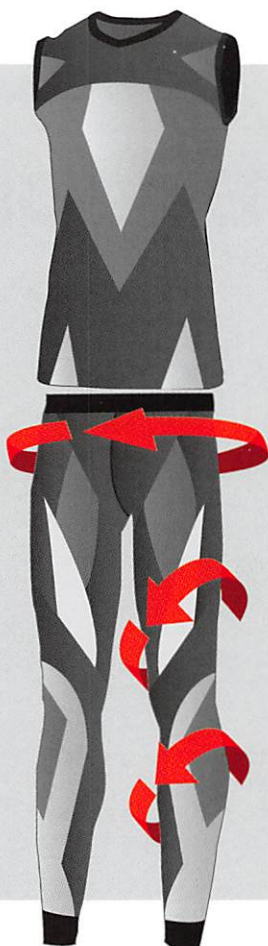

PRO MODEL

勝負と記録にこだわるトッププレイヤーへ

最高・高・中・低 4段階の着圧

最高着圧、高着圧、中着圧、低着圧と4段階の着圧が骨格と筋肉に作用し、コアのバランスを整え、投げる、打つ、蹴る等の動作を最大限のパフォーマンスへと導くトッププレイヤー向けのモデルです。

4段階着圧のヒミツ

「コアボディバランス」は生地の一部を特殊処理で溶かすことにより、4段階の着圧を実現。着圧ごとの縫い目がないので着心地がよく、通気性にもすぐれています。

最高着圧
もも周りから膝下内側まで運動して最高着圧を配置する事で安定感が増し、パワーロスを抑えて力を引き出します。

高着圧
筋肉の「起始部」と「停止部」に使用。骨格と筋肉を安定させ、コアのバランスを整えます。

中着圧
筋肉の動きが繰り返される部位に使用。適度な圧力を加え、瞬発力と耐久力を高めます。

低着圧
筋肉が激しく伸縮する部位に使用。運動する筋肉をやさしくサポートします。

※Pro Modelは当社最大級のパフォーマンスに導くための設計上、他のモデルに比べて高着圧(低伸縮)となっております。高い着圧感をお好みでない方はワンサイズ上の着用をお勧めいたします。

特許第 5264296 号