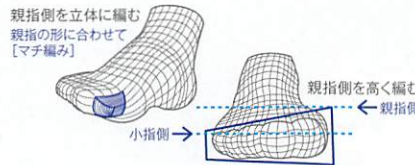

起始部停止部を抑え、ふくらはぎをサポートすることで、筋肉を安定させ、踵の蹴り、着地といった足運びをスムーズにする。

3Dエルゴ

親指を長く、小指を短く編むことで左右の足にフィット。左右立体設計の自然な履きごこちで、力強いスイングを実現。

ベリークールソックス
汗などの水分と接すると熱を吸収する性質を持つ「キシリトール」を使用、独自の加工技術で運動時の継続的なクーリング効果を実現しました。暑さを効果的に解消し、足を爽やかに保ちます。