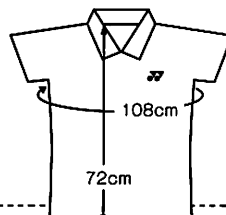

JASPO JASPOサイズ規格表

- ○当サイズはJASPO(日本スポーツ用品工業協会規格)に基づくものです。
- ○身長、胸囲、ウエストから最適なサイズを確認できます。
- ○インナーウェアとSTBはJASPOサイズ規格表が適合サイズ表となります。

ユニセックス/メンズ

ヌードサイズ表示 / 単位 (cm)

	SS	S	M	L	O	XO
身長	157~163	162~168	167~173	172~178	177~183	182~188
胸囲	80~88	84~92	88~96	92~100	96~104	100~108
ウエスト	66~74	70~78	74~82	78~86	82~90	86~94

ウィメンズ

	SS	S	M	L	O	XO
身長	147~153	152~158	157~163	162~168	167~173	172~178
胸囲	73~81	76~84	79~87	82~90	85~93	88~96
ウエスト	54~62	57~65	60~68	63~71	66~74	69~77

MEN'S / UNI GAME SHIRTS Lサイズ