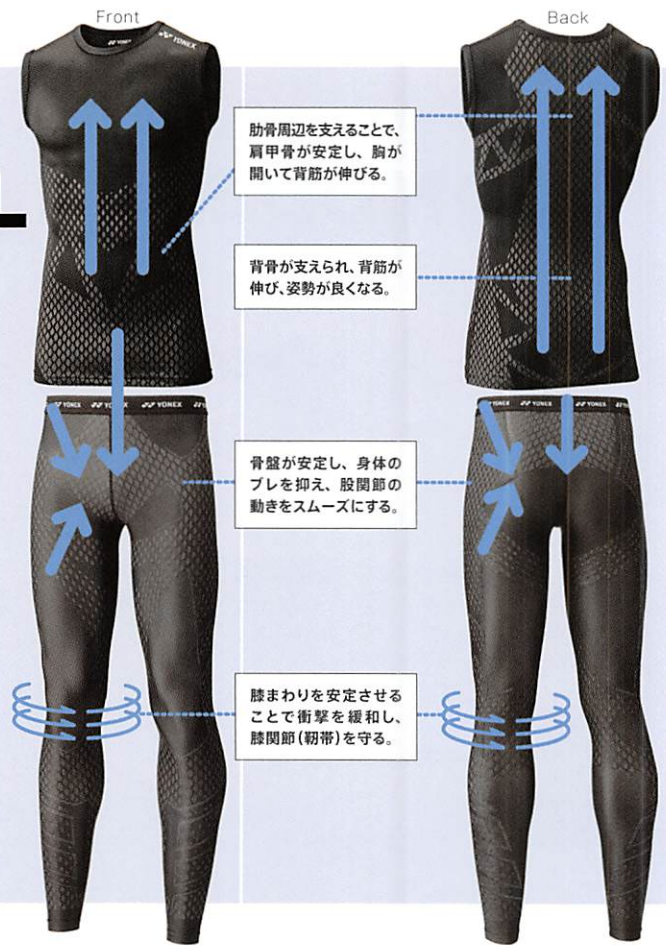

ロングスリーブ
ブラック(007)
S・M・L・O・XO
ナイロン43%・ポリエステル29%・ポリウレタン28%
◎UVカット◎ストレッチ

STB-AC03 UNI ¥2,800+税

レッグサポーター
ブラック(007)
SM・ML
ナイロン80%・ポリウレタン20%
◎UVカット◎ストレッチ

	SM	ML
足首周囲	16~22	19~25
ふくらはぎ周囲	28~38	32~42

ATHLETE MODEL

アクティブにトレーニングするアスリートへ

スタビリティラバー®の高着圧

独自のひし形樹脂「スタビリティラバー®」を生地熱加工することで高着圧をバランスよく配置。コアのバランスを整え、ランやジャンプなどの動きをワンランクアップさせたいアスリート向けのモデルです。

新設計の「スタビリティラバー®」を採用。

ヨネックス独自の「スタビリティラバー®」は、ひし形樹脂を熱加工し、生地に高着圧を施す新技術。縫製では難しかった着圧の細かい調整を可能にしました。

084

STB-A1017 UNI ¥8,500+税

Vネック長袖シャツ
ブラック(007)
S・M・L・O・XO
ナイロン85%・ポリウレタン15%
◎UVカット◎ストレッチ

STB-A1016 UNI ¥7,500+税

Vネック半袖シャツ
ブラック(007)
S・M・L・O・XO
ナイロン85%・ポリウレタン15%
◎UVカット◎ストレッチ

STB-A1010 UNI ¥6,500+税

ノースリーブシャツ
ブラック(007)
S・M・L・O・XO
ナイロン85%・ポリウレタン15%
◎UVカット◎ストレッチ