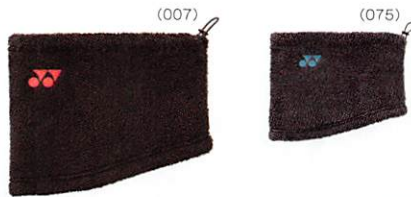

46026 UNI ¥3,000+税

ヒートカプセルタッチパネルグローブ
 ブラック(007)・ネイビーブルー(019)・サンセットレッド(496)・インフィニットブルー(506)
 S・M・L
 アクリル63%・ナイロン25%・ウール9%・ポリエステル3%
 ◎伸縮 2018年9月下旬発売予定
 ※タッチパネル対応

46027 UNI ¥1,600+税

ヒートカプセルグローブ
 ブラック(007)・グレー(010)・ネイビーブルー(019)・インフィニットブルー(506)
 S・M・L
 アクリル79%・ナイロン8%・ポリエステル7%・ウール4%・ポリウレタン2%
 ◎伸縮 2018年9月下旬発売予定