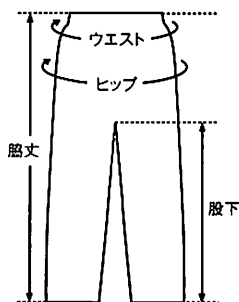

JASPO JASPOサイズ規格表

- ○当サイズはJASPO(日本スポーツ用品工業協会規格)に基づくものです。
- ○身長、胸囲、ウエストから最適なサイズを確認できます。
- ○インナーウェアとSTBはJASPOサイズ規格表が適合サイズ表となります。

ユニセックス/メンズ

ヌードサイズ表示 / 単位 (cm)

	SS	S	M	L	O	XO
身長	157~163	162~168	167~173	172~178	177~183	182~188
胸囲	80~88	84~92	88~96	92~100	96~104	100~108
ウエスト	66~74	70~78	74~82	78~86	82~90	86~94

ウィメンズ

	SS	S	M	L	O	XO
身長	147~153	152~158	157~163	162~168	167~173	172~178
胸囲	73~81	76~84	79~87	82~90	85~93	88~96
ウエスト	54~62	57~65	60~68	63~71	66~74	69~77

MEN'S / UNI GAME SHIRTS Lサイズ

WOMEN'S GAME SHIRTS Lサイズ

UNI PANTS Lサイズ

WIND WARMER / PRACTICE SHIRTS

PANTS

SKIRTS