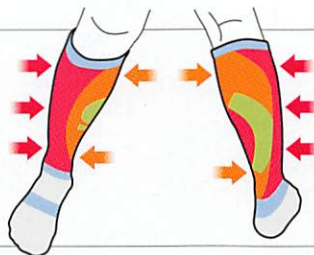

起始部停止部を抑え、ふくらはぎをサポートすることで、筋肉を安定させ、踵の蹴り、着地といった足運びをスムーズにする。

3Dエルゴ

親指を長く、小指を短く編むことで左右の足にフィット。左右立体設計の自然な履きごこちで、力強いスイングを実現。

ベリークールソックス
汗などの水分と接すると熱を吸収する性質を持つ「キシリトール」を使用、独自の加工技術で運動時の継続的なクーリング効果を実現しました。暑さを効果的に解消し、足を爽やかに保ちます。